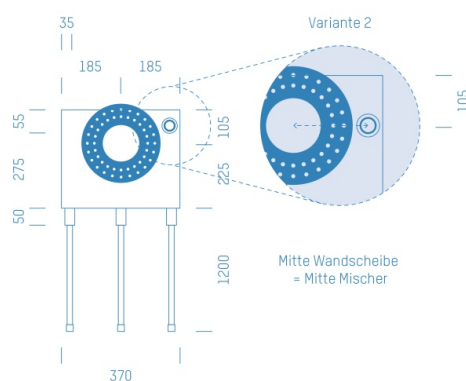

ProfiBox f. Badewannenmischkopf-Easybox, Handbrausen-Anschluss rechts

Symbolfoto

Sanitärmodul f. Badewannenmischkopf-Easybox, Handbrausen-Anschluss rechts, Boxenstärke: 7cm, Mauerwerk, DN20, Alva Acta Aluverbundrohr

Matchcode: **BWEASYRE.M20AA---7**

Lieferantenartikelnummer: **010007M20AA---7**

Mauerwerk | DN **DN20** | Rohsystem: **Alva Acta Aluverbundrohr** | Boxenstärke: **7cm** Rohrlänge: **1,75** | Gestreckte Außenmaße: **175x37x17** | Länge(cm): **175,00** | Breite(cm): **37,00** | Tiefe(cm): **17,00** | Gewicht: **3,10**