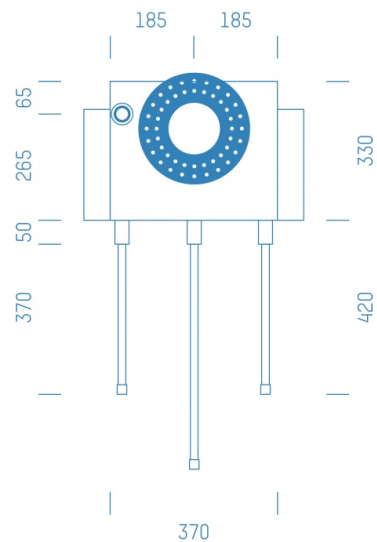

ProfiBox f. Badewannenmischkopf-Easybox, Handbrausen-Anschluss links

Symbolfoto

Sanitärmodul f. Badewannenmischkopf-Easybox, Handbrausen-Anschluss links, Boxenstärke: 7cm, Trockenbau, DN20, VIEGA SANFIX FOSTA

Matchcode: **BWEASYLI.T20VF---7**

Lieferantenartikelnummer: **010006T20VF---7**

Trockenbau | DN **DN20** | Rohsystem: **VIEGA SANFIX FOSTA** | Boxenstärke: **7cm** Rohrlänge: **1,75** | Gestreckte Außenmaße: **175x43x17** | Länge(cm): **175,00** | Breite(cm): **43,00** | Tiefe(cm): **17,00** | Gewicht: **3,20**