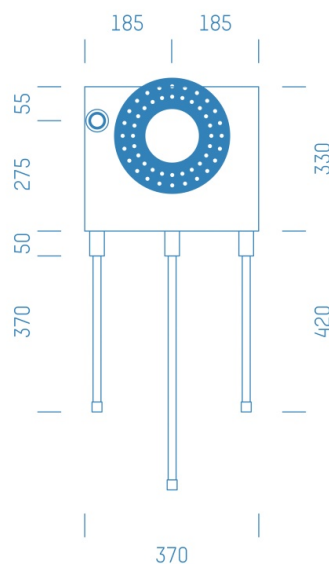

Jürgen Höflers ProfiBox GmbH
Neunkirchnerstrasse 83
2700 Wiener Neustadt
Österreich

ProfiBox f. Badewannenmischkopf-Easybox, Handbrausen-Anschluss links

Symbolfoto

Sanitärmodul f. Badewannenmischkopf-Easybox, Handbrausen-Anschluss links, Boxenstärke: 7cm, Mauerwerk, DN20, CONNECT

Matchcode: **BWEASYLI.M20CO---7**

Lieferantenartikelnummer: **010006M20CO---7**

Mauerwerk | DN **DN20** | Rohsystem: **CONNECT CONEL** | Boxenstärke: **7cm** Rohrlänge: **1,75** | Gestreckte Außenmaße: **175x37x17** | Länge(cm): **175,00** | Breite(cm): **37,00** | Tiefe(cm): **17,00** | Gewicht: **3,10**