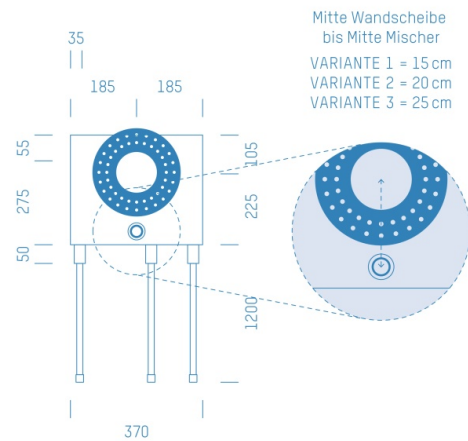

Jürgen Höflers ProfiBox GmbH
Neunkirchnerstrasse 83
2700 Wiener Neustadt
Österreich

ProfiBox f. Badewannenmischkopf Kludi Flexx, Handbrausen-Anschluss unten

Symbolfoto

Sanitärmodul f. Badewannenmischkopf Kludi Flexx, Handbrausen-Anschluss unten, Boxenstärke: 7cm,
Mauerwerk, DN18, Geberit Mapress Edelstahl

Matchcode: **BW88011U.M18ES---7**
Lieferantenartikelnummer: **010025M18ES---7**

Mauerwerk | DN **DN18** | Rohsystem: **Geberit Mapress Edelstahl** | Boxenstärke: **7cm** Rohrlänge: **1,75** | Gestreckte
Außenmaße: **175x37x17** | Länge(cm): **175,00** | Breite(cm): **37,00** | Tiefe(cm): **17,00** | Gewicht: **3,60**