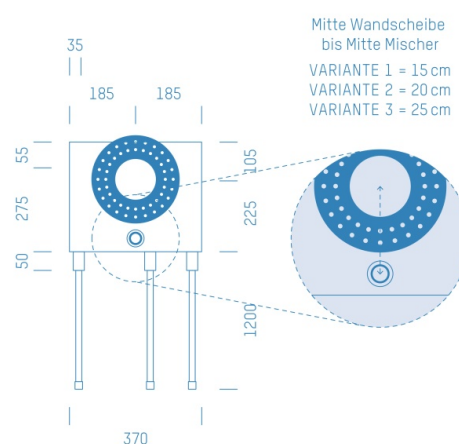

## ProfiBox f. Badewannenmischkopf Kludi Flexx, Handbrausen-Anschluss unten

Symbolfoto

Sanitärmodul f. Badewannenmischkopf Kludi Flexx, Handbrausen-Anschluss unten, Boxenstärke: 7cm,  
Mauerwerk, DN16, PRINETO

Matchcode: **BW88011U.M16PR---7**

Lieferantenartikelnummer: **010025M16PR---7**

Mauerwerk | DN **DN16** | Rohsystem: **PRINETO** | Boxenstärke: **7cm** Rohrlänge: **1,75** | Gestreckte Außenmaße:  
**175x37x17** | Länge(cm): **175,00** | Breite(cm): **37,00** | Tiefe(cm): **17,00** | Gewicht: **3,00**