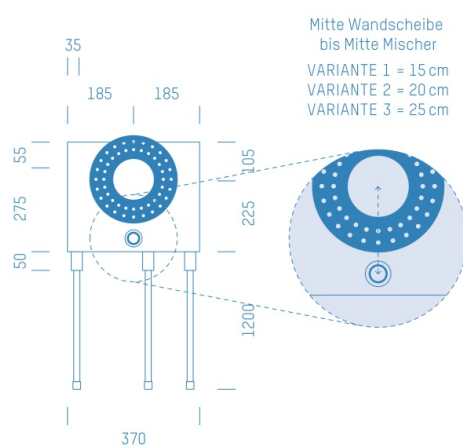

Jürgen Höflers ProfiBox GmbH
Neunkirchnerstrasse 83
2700 Wiener Neustadt
Österreich

ProfiBox f. Badewannenmischkopf Kludi Flexx, Handbrausen-Anschluss unten

Symbolfoto

Sanitärmodul f. Badewannenmischkopf Kludi Flexx, Handbrausen-Anschluss unten, Boxenstärke: 7cm,
Mauerwerk, DN16, JÄGER

Matchcode: **BW88011U.M16JA---7**

Lieferantenartikelnummer: **010025M16JA---7**

Mauerwerk | DN **DN16** | Rohsystem: **JÄGER** | Boxenstärke: **7cm** Rohrlänge: **1,75** | Gestreckte Außenmaße:
175x37x17 | Länge(cm): **175,00** | Breite(cm): **37,00** | Tiefe(cm): **17,00** | Gewicht: **3,00**