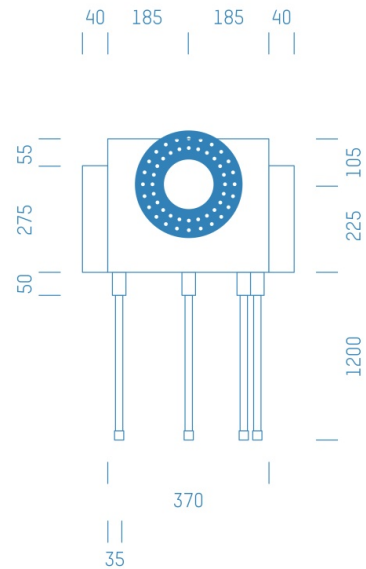

Jürgen Höflers ProfiBox GmbH
Neunkirchnerstrasse 83
2700 Wiener Neustadt
Österreich

ProfiBox f. Badewannenmischkopf Kludi Flexx, 4 Rohre nach unten

Symbolfoto

Sanitärmodul f. Badewannenmischkopf Kludi Flexx, 4 Rohre nach unten, Boxenstärke: 7cm, Trockenbau, DN18, Geberit Mapress Edelstahl

Matchcode: **BW88011RU4.T18ES---7**
Lieferantenartikelnummer: **010028T18ES---7**

Trockenbau | DN **DN18** | Rohsystem: **Geberit Mapress Edelstahl** | Boxenstärke: **7cm** Rohrlänge: **1,75** |
Gestreckte Außenmaße: **175x43x17** | Länge(cm): **175,00** | Breite(cm): **43,00** | Tiefe(cm): **17,00** | Gewicht: **3,70**