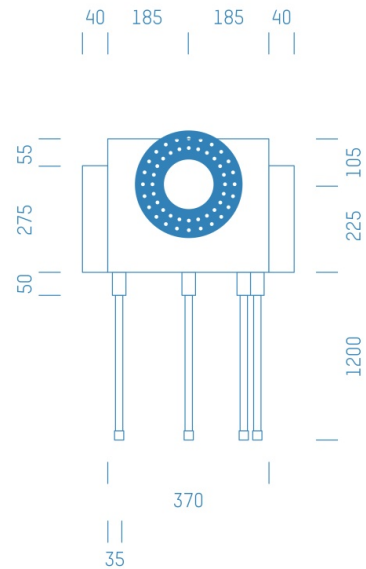

Jürgen Höflers ProfiBox GmbH
Neunkirchnerstrasse 83
2700 Wiener Neustadt
Österreich

ProfiBox f. Badewannenmischkopf Kludi Flexx, 4 Rohre nach unten

Symbolfoto

Sanitärmodul f. Badewannenmischkopf Kludi Flexx, 4 Rohre nach unten, Boxenstärke: 7cm, Trockenbau, DN16, WINKLER

Matchcode: **BW88011RU4.T16WI---7**

Lieferantenartikelnummer: **010028T16WI---7**

Trockenbau | DN **DN16** | Rohsystem: **WINKLER** | Boxenstärke: **7cm** | Rohrlänge: **1,75** | Gestreckte Außenmaße: **175x43x17** | Länge(cm): **175,00** | Breite(cm): **43,00** | Tiefe(cm): **17,00** | Gewicht: **3,20**