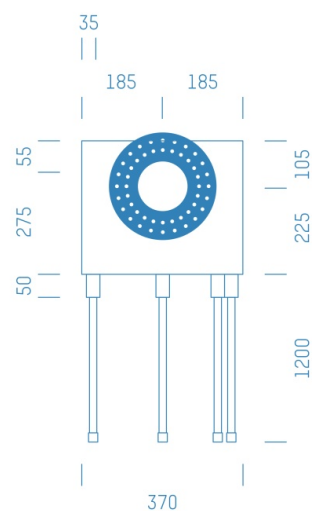

Jürgen Höflers ProfiBox GmbH
Neunkirchnerstrasse 83
2700 Wiener Neustadt
Österreich

ProfiBox f. Badewannenmischkopf Kludi Flexx, 4 Rohre nach unten

Symbolfoto

Sanitärmodul f. Badewannenmischkopf Kludi Flexx, 4 Rohre nach unten, Boxenstärke: 7cm, Mauerwerk, DN20, PRINETO

Matchcode: **BW88011RU4.M20PR---7**

Lieferantenartikelnummer: **010028M20PR---7**

Mauerwerk | DN **DN20** | Rohsystem: **PRINETO** | Boxenstärke: **7cm** Rohrlänge: **1,75** | Gestreckte Außenmaße: **175x37x17** | Länge(cm): **175,00** | Breite(cm): **37,00** | Tiefe(cm): **17,00** | Gewicht: **3,10**