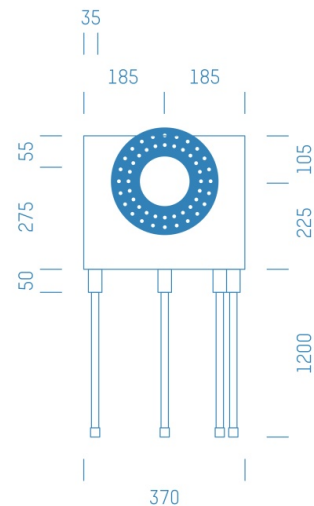

## ProfiBox f. Badewannenmischkopf Kludi Flexx, 4 Rohre nach unten

Symbolfoto

Sanitärmodul f. Badewannenmischkopf Kludi Flexx, 4 Rohre nach unten, Boxenstärke: 7cm, Mauerwerk, DN16, PRINETO

Matchcode: **BW88011RU4.M16PR---7**

Lieferantenartikelnummer: **010028M16PR---7**

Mauerwerk | DN **DN16** | Rohsystem: **PRINETO** | Boxenstärke: **7cm** Rohrlänge: **1,75** | Gestreckte Außenmaße: **175x37x17** | Länge(cm): **175,00** | Breite(cm): **37,00** | Tiefe(cm): **17,00** | Gewicht: **3,00**