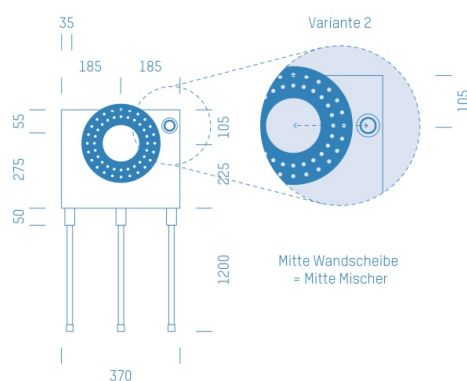

Jürgen Höflers ProfiBox GmbH
Neunkirchnerstrasse 83
2700 Wiener Neustadt
Österreich

ProfiBox f. Badewannenmischkopf Kludi Flexx, Handbrausen-Anschluss rechts

Symbolfoto

Sanitärmodul f. Badewannenmischkopf Kludi Flexx, Handbrausen-Anschluss rechts, Boxenstärke: 7cm,
Mauerwerk, DN20, ROTH

Matchcode: **BW88011RE.M20RR---7**

Lieferantenartikelnummer: **010027M20RR---7**

Mauerwerk | DN **DN20** | Rohsystem: **ROTH** | Boxenstärke: **7cm** Rohrlänge: **1,75** | Gestreckte Außenmaße:
175x37x17 | Länge(cm): **175,00** | Breite(cm): **37,00** | Tiefe(cm): **17,00** | Gewicht: **3,10**