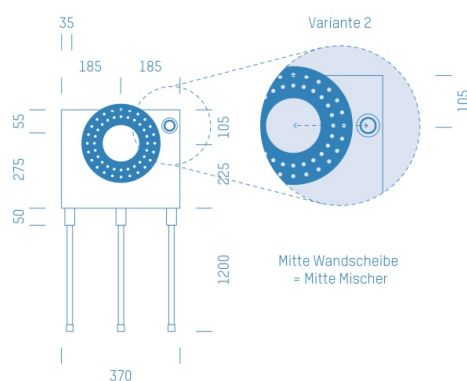

Jürgen Höflers ProfiBox GmbH
Neunkirchnerstrasse 83
2700 Wiener Neustadt
Österreich

ProfiBox f. Badewannenmischkopf Kludi Flexx, Handbrausen-Anschluss rechts

Symbolfoto

Sanitärmodul f. Badewannenmischkopf Kludi Flexx, Handbrausen-Anschluss rechts, Boxenstärke: 7cm,
Mauerwerk, DN20, MEPLA

Matchcode: **BW88011RE.M20ME---7**

Lieferantenartikelnummer: **010027M20ME---7**

Mauerwerk | DN **DN20** | Rohsystem: **MEPLA** | Boxenstärke: **7cm** Rohrlänge: **1,75** | Gestreckte Außenmaße:
175x37x17 | Länge(cm): **175,00** | Breite(cm): **37,00** | Tiefe(cm): **17,00** | Gewicht: **3,10**