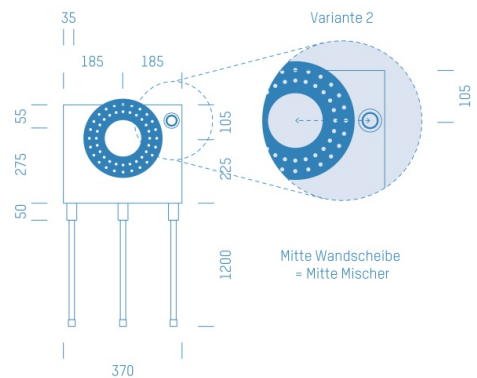

## ProfiBox f. Badewannenmischkopf Kludi Flexx, Handbrausen-Anschluss rechts

Symbolfoto

Sanitärmodul f. Badewannenmischkopf Kludi Flexx, Handbrausen-Anschluss rechts, Boxenstärke: 7cm, Mauerwerk, DN16, SANIPEX MT

Matchcode: **BW88011RE.M16SP---7**

Lieferantenartikelnummer: **010027M16SP---7**

Mauerwerk | DN **DN16** | Rohsystem: **SANIPEX MT** | Boxenstärke: **7cm** Rohrlänge: **1,75** | Gestreckte Außenmaße: **175x37x17** | Länge(cm): **175,00** | Breite(cm): **37,00** | Tiefe(cm): **17,00** | Gewicht: **3,00**