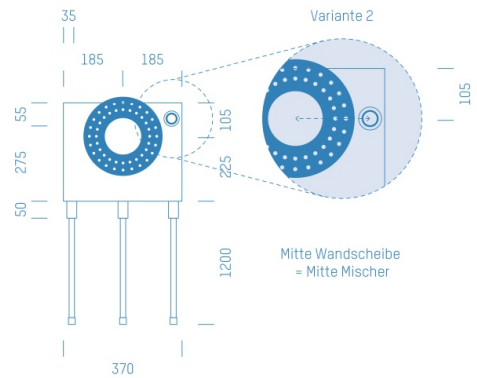

## ProfiBox f. Badewannenmischkopf Kludi Flexx, Handbrausen-Anschluss rechts

Symbolfoto

Sanitärmodul f. Badewannenmischkopf Kludi Flexx, Handbrausen-Anschluss rechts, Boxenstärke: 7cm,  
Mauerwerk, DN15, KUPFER

Matchcode: **BW88011RE.M15CU---7**

Lieferantenartikelnummer: **010027M15CU---7**

Mauerwerk | DN **DN15** | Rohsystem: **KUPFER** | Boxenstärke: **7cm** Rohrlänge: **1,75** | Gestreckte Außenmaße:  
**175x37x17** | Länge(cm): **175,00** | Breite(cm): **37,00** | Tiefe(cm): **17,00** | Gewicht: **3,10**