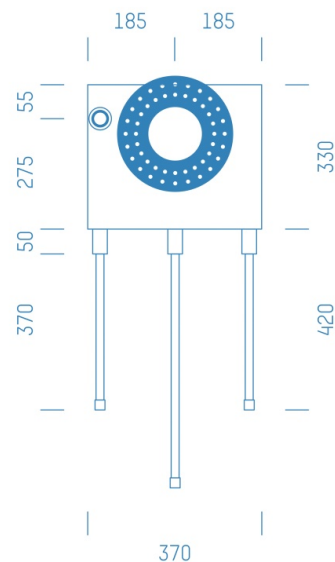

Jürgen Höflers ProfiBox GmbH
Neunkirchnerstrasse 83
2700 Wiener Neustadt
Österreich

ProfiBox f. Badewannenmischkopf Kludi Flexx, Handbrausen-Anschluss links

Symbolfoto

Sanitärmodul f. Badewannenmischkopf Kludi Flexx, Handbrausen-Anschluss links, Boxenstärke: 7cm, Mauerwerk, DN16, JÄGER

Matchcode: **BW88011LI.M16JA---7**
Lieferantenartikelnummer: **010026M16JA---7**

Mauerwerk | DN **DN16** | Rohsystem: **JÄGER** | Boxenstärke: **7cm** Rohrlänge: **1,75** | Gestreckte Außenmaße: **175x37x17** | Länge(cm): **175,00** | Breite(cm): **37,00** | Tiefe(cm): **17,00** | Gewicht: **3,00**