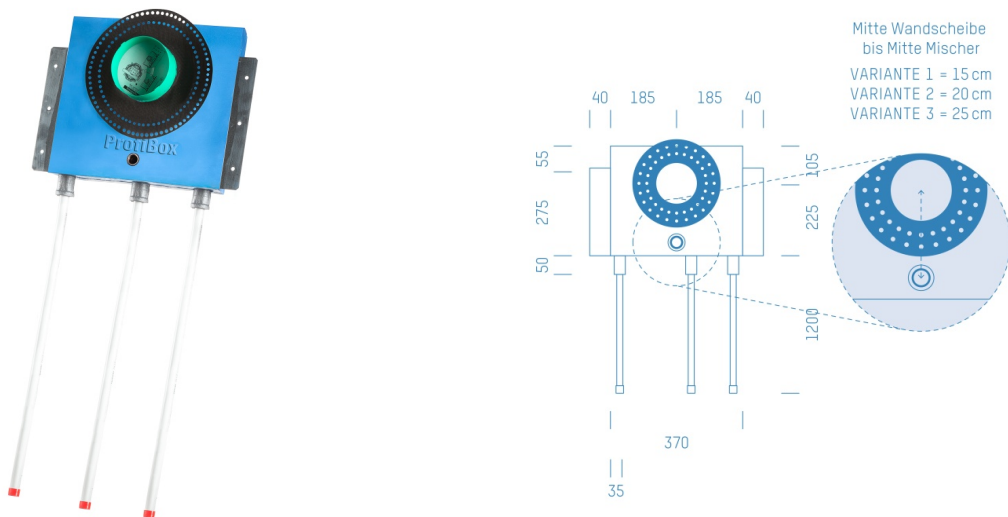

ProfiBox f. Badewannenmischkopf Hansabluebox+Absperrung, Handbrausen-Anschluss unten

Symbolfoto

Sanitärmodul f. Badewannenmischkopf Hansabluebox+Absperrung, Handbrausen-Anschluss unten, Boxenstärke: 7cm, Trockenbau, DN20, ALU-VB-ROHR frei wählbar

Matchcode: **BW8001U.T20XX---7**
Lieferantenartikelnummer: **010033T20XX---7**

Trockenbau | DN **DN20** | Rohsystem: **ALU-VB-ROHR frei wählbar** | Boxenstärke: **7cm** Rohrlänge: **1,75** |
Gestreckte Außenmaße: **175x43x17** | Länge(cm): **175,00** | Breite(cm): **43,00** | Tiefe(cm): **17,00** | Gewicht: **3,20**