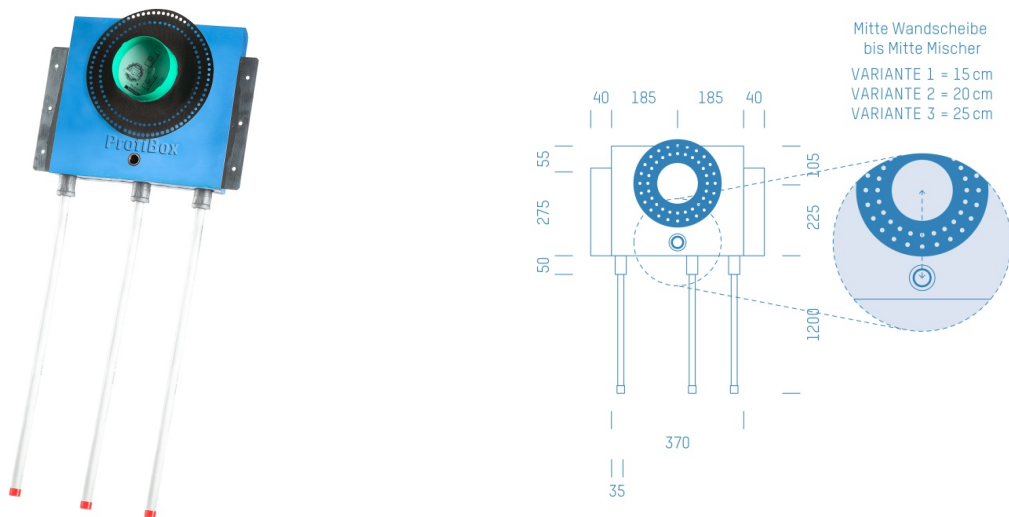

ProfiBox f. Badewannenmischkopf Hansabluebox+Absperrung, Handbrausen-Anschluss unten

Symbolfoto

Sanitärmodul f. Badewannenmischkopf Hansabluebox+Absperrung, Handbrausen-Anschluss unten, Boxenstärke: 7cm, Trockenbau, DN20, WAVIN

Matchcode: **BW8001U.T20WV---7**
Lieferantenartikelnummer: **010033T20WV---7**

Trockenbau | DN **DN20** | Rohsystem: **WAVIN** | Boxenstärke: **7cm** Rohrlänge: **1,75** | Gestreckte Außenmaße: **175x43x17** | Länge(cm): **175,00** | Breite(cm): **43,00** | Tiefe(cm): **17,00** | Gewicht: **3,20**