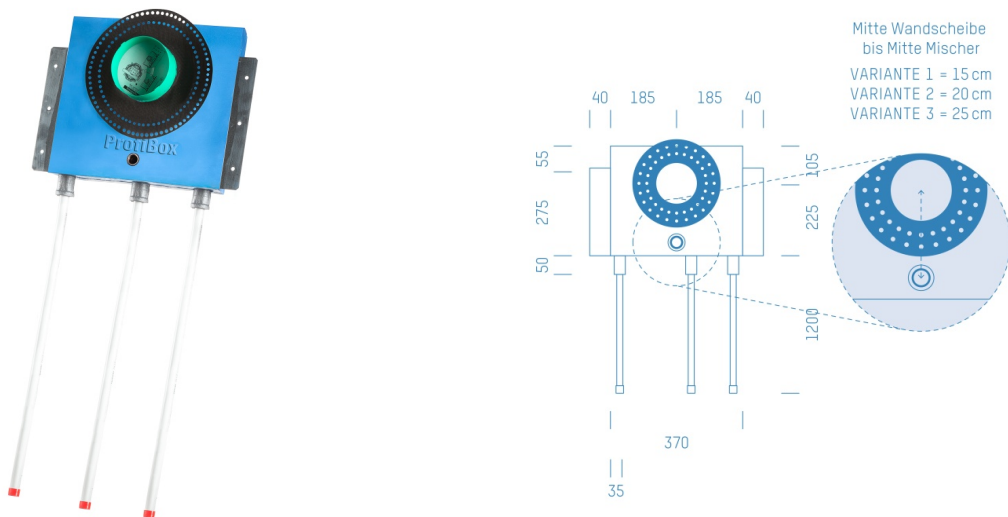

## ProfiBox f. Badewannenmischkopf Hansabluebox+Absperrung, Handbrausen-Anschluss unten

Symbolfoto

Sanitärmodul f. Badewannenmischkopf Hansabluebox+Absperrung, Handbrausen-Anschluss unten, Boxenstärke: 7cm, Trockenbau, DN20, VIEGA RAXOFIX

Matchcode: **BW8001U.T20VR---7**

Lieferantenartikelnummer: **010033T20VR---7**

Trockenbau | DN **DN20** | Rohsystem: **VIEGA RAXOFIX** | Boxenstärke: **7cm** Rohrlänge: **1,75** | Gestreckte Außenmaße: **175x43x17** | Länge(cm): **175,00** | Breite(cm): **43,00** | Tiefe(cm): **17,00** | Gewicht: **3,20**