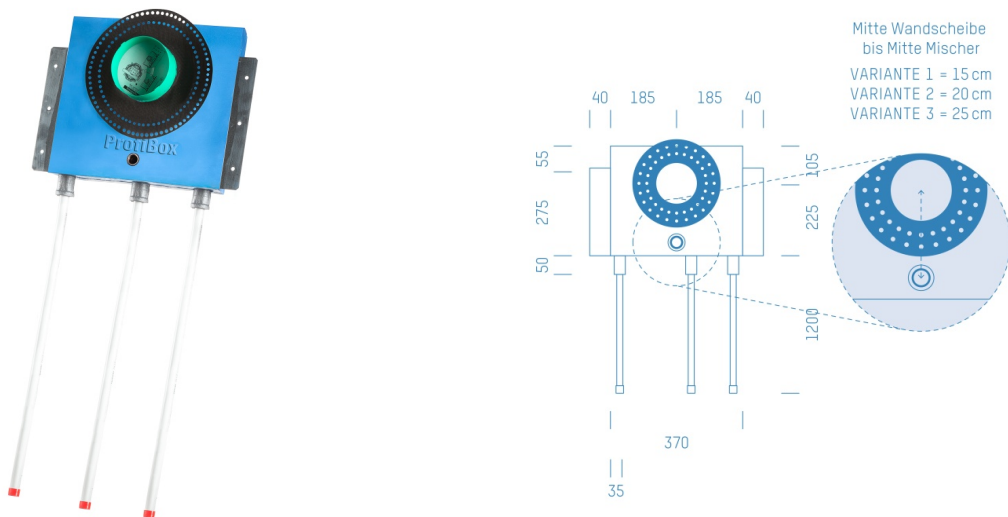

Jürgen Höflers ProfiBox GmbH
Neunkirchnerstrasse 83
2700 Wiener Neustadt
Österreich

ProfiBox f. Badewannenmischkopf Hansabluebox+Absperrung, Handbrausen-Anschluss unten

Symbolfoto

Sanitärmodul f. Badewannenmischkopf Hansabluebox+Absperrung, Handbrausen-Anschluss unten, Boxenstärke: 7cm, Trockenbau, DN20, VIEGA SANFIX FOSTA

Matchcode: **BW8001U.T20VF---7**
Lieferantenartikelnummer: **010033T20VF---7**

Trockenbau | DN **DN20** | Rohsystem: **VIEGA SANFIX FOSTA** | Boxenstärke: **7cm** Rohrlänge: **1,75** | Gestreckte Außenmaße: **175x43x17** | Länge(cm): **175,00** | Breite(cm): **43,00** | Tiefe(cm): **17,00** | Gewicht: **3,20**