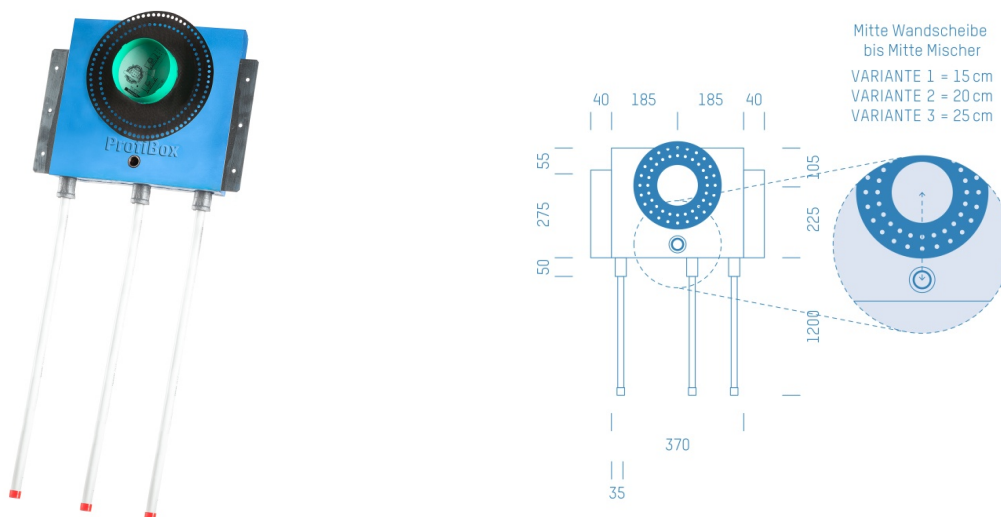

Jürgen Höflers ProfiBox GmbH
Neunkirchnerstrasse 83
2700 Wiener Neustadt
Österreich

ProfiBox f. Badewannenmischkopf Hansabluebox+Absperrung, Handbrausen-Anschluss unten

Symbolfoto

Sanitärmodul f. Badewannenmischkopf Hansabluebox+Absperrung, Handbrausen-Anschluss unten, Boxenstärke: 7cm, Trockenbau, DN20, Alva Acta PE System

Matchcode: **BW8001U.T20AP---7**
Lieferantenartikelnummer: **010033T20AP---7**

Trockenbau | DN **DN20** | Rohsystem: **Alva Acta PE System** | Boxenstärke: **7cm** Rohrlänge: **1,75** | Gestreckte Außenmaße: **175x43x17** | Länge(cm): **175,00** | Breite(cm): **43,00** | Tiefe(cm): **17,00** | Gewicht: **3,20**