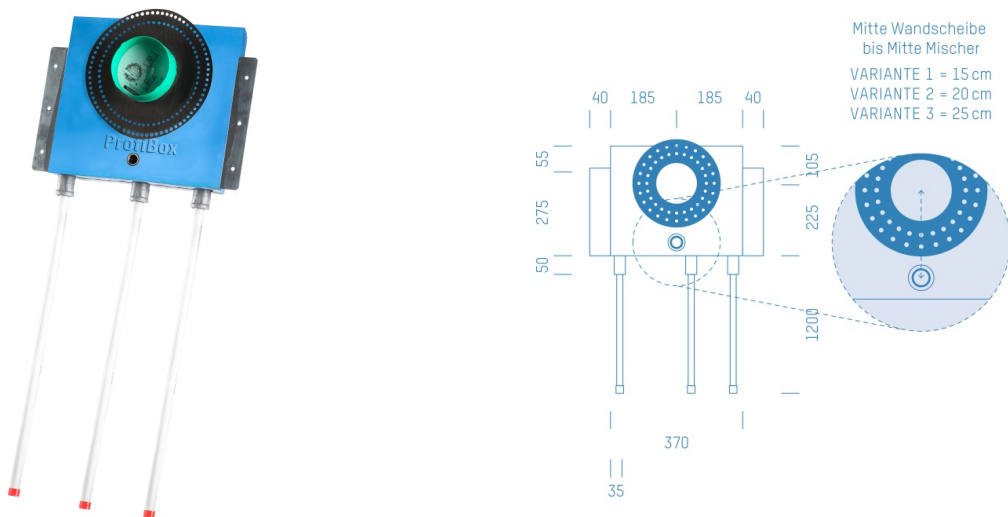

ProfiBox f. Badewannenmischkopf Hansabluebox+Absperrung, Handbrausen-Anschluss unten

Symbolfoto

Sanitärmodul f. Badewannenmischkopf Hansabluebox+Absperrung, Handbrausen-Anschluss unten, Boxenstärke: 7cm, Trockenbau, DN17, ROTH

Matchcode: **BW8001U.T17RR---7**

Lieferantenartikelnummer: **010033T17RR---7**

Trockenbau | DN **DN17** | Rohsystem: **ROTH** | Boxenstärke: **7cm** Rohrlänge: **1,75** | Gestreckte Außenmaße: **175x43x17** | Länge(cm): **175,00** | Breite(cm): **43,00** | Tiefe(cm): **17,00** | Gewicht: **3,20**