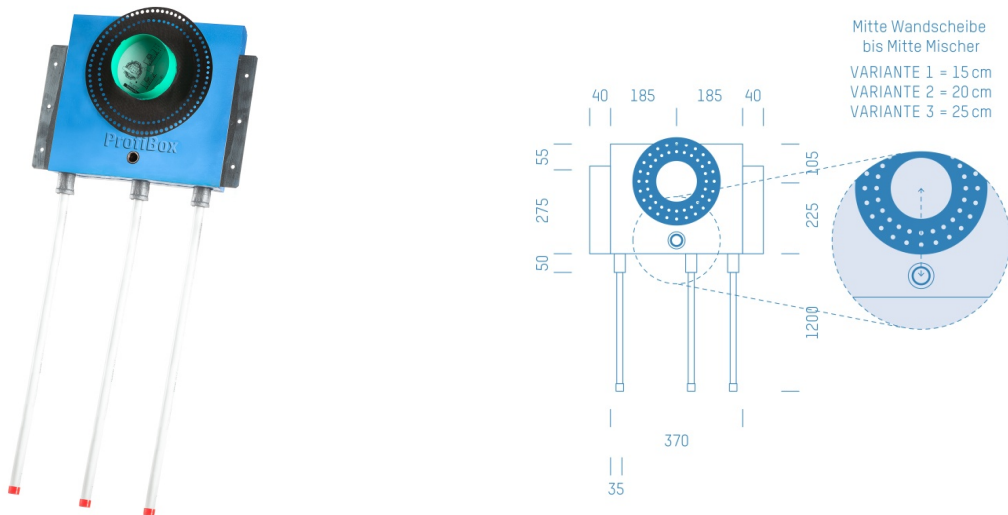

## ProfiBox f. Badewannenmischkopf Hansabluebox+Absperrung, Handbrausen-Anschluss unten

Symbolfoto

Sanitärmodul f. Badewannenmischkopf Hansabluebox+Absperrung, Handbrausen-Anschluss unten, Boxenstärke: 7cm, Trockenbau, DN16, VIEGA SANFIX FOSTA

Matchcode: **BW8001U.T16VF---7**  
Lieferantenartikelnummer: **010033T16VF---7**

Trockenbau | DN **DN16** | Rohsystem: **VIEGA SANFIX FOSTA** | Boxenstärke: **7cm** Rohrlänge: **1,75** | Gestreckte Außenmaße: **175x43x17** | Länge(cm): **175,00** | Breite(cm): **43,00** | Tiefe(cm): **17,00** | Gewicht: **3,20**