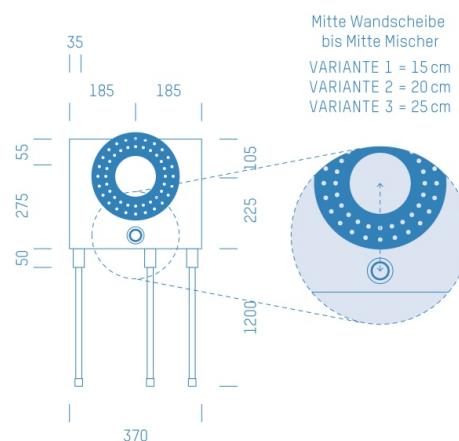

Jürgen Höflers ProfiBox GmbH
Neunkirchnerstrasse 83
2700 Wiener Neustadt
Österreich

ProfiBox f. Badewannenmischkopf Hansabluebox+Absperrung, Handbrausen-Anschluss unten

Symbolfoto

Sanitärmodul f. Badewannenmischkopf Hansabluebox+Absperrung, Handbrausen-Anschluss unten, Boxenstärke: 7cm, Mauerwerk, DN20, VALSIR

Matchcode: **BW8001U.M20VS---7**
Lieferantenartikelnummer: **010033M20VS---7**

Mauerwerk | DN **DN20** | Rohsystem: **VALSIR** | Boxenstärke: **7cm** Rohrlänge: **1,75** | Gestreckte Außenmaße: **175x37x17** | Länge(cm): **175,00** | Breite(cm): **37,00** | Tiefe(cm): **17,00** | Gewicht: **3,10**