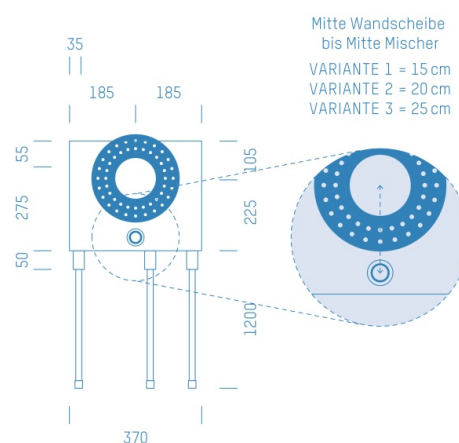

Jürgen Höflers ProfiBox GmbH
Neunkirchnerstrasse 83
2700 Wiener Neustadt
Österreich

ProfiBox f. Badewannenmischkopf Hansabluebox+Absperrung, Handbrausen-Anschluss unten

Symbolfoto

Sanitärmodul f. Badewannenmischkopf Hansabluebox+Absperrung, Handbrausen-Anschluss unten, Boxenstärke: 7cm, Mauerwerk, DN20, VIEGA SANFIX FOSTA

Matchcode: **BW8001U.M20VF---7**
Lieferantenartikelnummer: **010033M20VF---7**

Mauerwerk | DN **DN20** | Rohsystem: **VIEGA SANFIX FOSTA** | Boxenstärke: **7cm** Rohrlänge: **1,75** | Gestreckte Außenmaße: **175x37x17** | Länge(cm): **175,00** | Breite(cm): **37,00** | Tiefe(cm): **17,00** | Gewicht: **3,10**