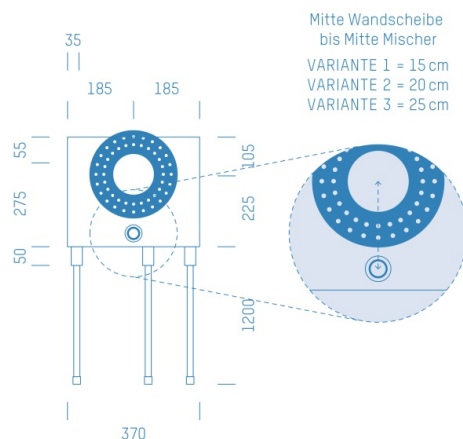

## ProfiBox f. Badewannenmischkopf Hansabluebox+Absperrung, Handbrausen-Anschluss unten

Symbolfoto

Sanitärmodul f. Badewannenmischkopf Hansabluebox+Absperrung, Handbrausen-Anschluss unten, Boxenstärke: 7cm, Mauerwerk, DN20, ALFASAN

Matchcode: **BW8001U.M20AF---7**

Lieferantenartikelnummer: **010033M20AF---7**

Mauerwerk | DN **DN20** | Rohsystem: **ALFASAN** | Boxenstärke: **7cm** Rohrlänge: **1,75** | Gestreckte Außenmaße: **175x37x17** | Länge(cm): **175,00** | Breite(cm): **37,00** | Tiefe(cm): **17,00** | Gewicht: **3,10**