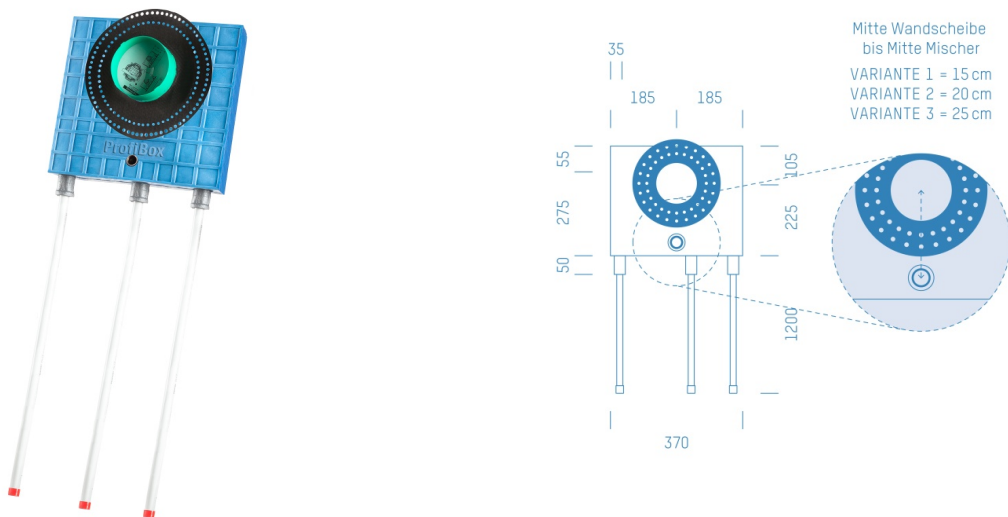

## ProfiBox f. Badewannenmischkopf Hansabluebox+Absperung, Handbrausen-Anschluss unten

Symbolfoto

Sanitärmodul f. Badewannenmischkopf Hansabluebox+Absperung, Handbrausen-Anschluss unten, Boxenstärke: 7cm, Mauerwerk, DN16, ALU-VB-ROHR frei wählbar

Matchcode: **BW8001U.M16XX---7**

Lieferantenartikelnummer: **010033M16XX---7**

Mauerwerk | DN **DN16** | Rohsystem: **ALU-VB-ROHR frei wählbar** | Boxenstärke: **7cm** Rohrlänge: **1,75** |  
Gestreckte Außenmaße: **175x37x17** | Länge(cm): **175,00** | Breite(cm): **37,00** | Tiefe(cm): **17,00** | Gewicht: **3,00**