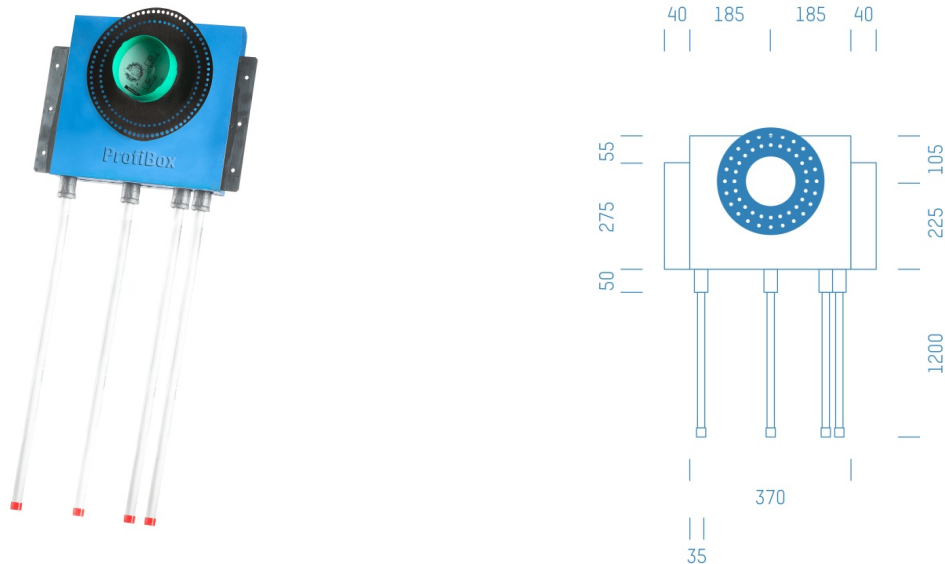

Jürgen Höflers ProfiBox GmbH
Neunkirchnerstrasse 83
2700 Wiener Neustadt
Österreich

ProfiBox f. Badewannenmischkopf Hansabluebox+Absperrung, 4 Rohre nach unten

Symbolfoto

Sanitärmodul f. Badewannenmischkopf Hansabluebox+Absperrung, 4 Rohre nach unten, Boxenstärke: 7cm, Trockenbau, DN20, ALFASAN

Matchcode: **BW8001RU4.T20AF---7**

Lieferantenartikelnummer: **010034T20AF---7**

Trockenbau | DN **DN20** | Rohsystem: **ALFASAN** | Boxenstärke: **7cm** | Rohrlänge: **1,75** | Gestreckte Außenmaße: **175x43x17** | Länge(cm): **175,00** | Breite(cm): **43,00** | Tiefe(cm): **17,00** | Gewicht: **3,20**