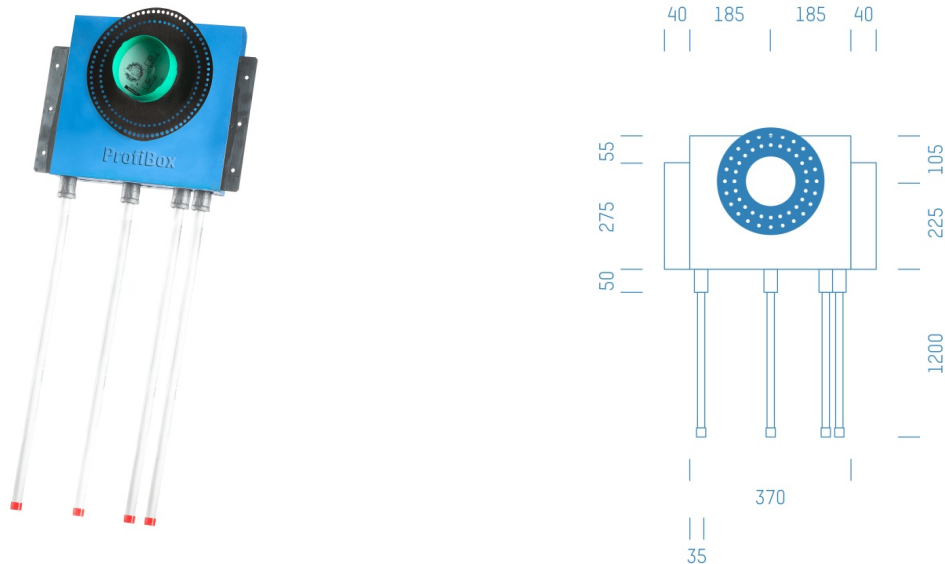

Jürgen Höflers ProfiBox GmbH
Neunkirchnerstrasse 83
2700 Wiener Neustadt
Österreich

ProfiBox f. Badewannenmischkopf Hansabluebox+Absperrung, 4 Rohre nach unten

Symbolfoto

Sanitärmodul f. Badewannenmischkopf Hansabluebox+Absperrung, 4 Rohre nach unten, Boxenstärke: 7cm, Trockenbau, DN16, ALU-VB-ROHR frei wählbar

Matchcode: **BW8001RU4.T16XX---7**
Lieferantenartikelnummer: **010034T16XX---7**

Trockenbau | DN **DN16** | Rohsystem: **ALU-VB-ROHR frei wählbar** | Boxenstärke: **7cm** Rohrlänge: **1,75** |
Gestreckte Außenmaße: **175x43x17** | Länge(cm): **175,00** | Breite(cm): **43,00** | Tiefe(cm): **17,00** | Gewicht: **3,20**