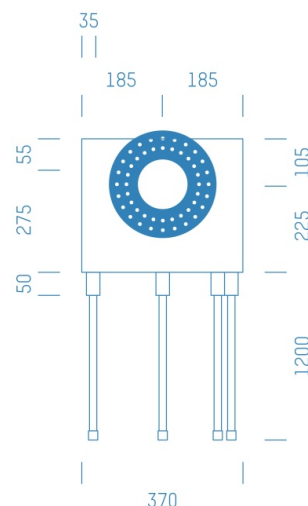

Jürgen Höflers ProfiBox GmbH
Neunkirchnerstrasse 83
2700 Wiener Neustadt
Österreich

ProfiBox f. Badewannenmischkopf Hansabluebox+Absperrung, 4 Rohre nach unten

Symbolfoto

Sanitärmodul f. Badewannenmischkopf Hansabluebox+Absperrung, 4 Rohre nach unten, Boxenstärke: 7cm, Mauerwerk, DN20, IVT Pripress

Matchcode: **BW8001RU4.M20PP---7**

Lieferantenartikelnummer: **010034M20PP---7**

Mauerwerk | DN **DN20** | Rohsystem: **IVT Pripress** | Boxenstärke: **7cm** Rohrlänge: **1,75** | Gestreckte Außenmaße: **175x37x17** | Länge(cm): **175,00** | Breite(cm): **37,00** | Tiefe(cm): **17,00** | Gewicht: **3,10**