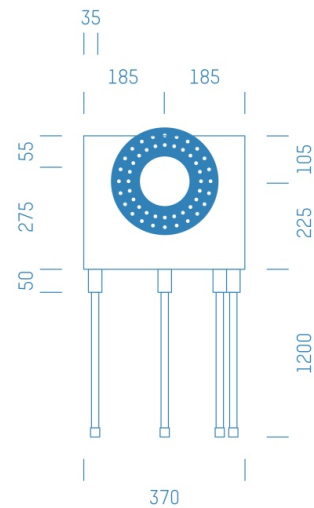

Jürgen Höflers ProfiBox GmbH
Neunkirchnerstrasse 83
2700 Wiener Neustadt
Österreich

ProfiBox f. Badewannenmischkopf Hansabluebox+Absperrung, 4 Rohre nach unten

Symbolfoto

Sanitärmodul f. Badewannenmischkopf Hansabluebox+Absperrung, 4 Rohre nach unten, Boxenstärke: 7cm, Mauerwerk, DN20, CONNECT

Matchcode: **BW8001RU4.M20CO---7**

Lieferantenartikelnummer: **010034M20CO---7**

Mauerwerk | DN **DN20** | Rohsystem: **CONNECT CONEL** | Boxenstärke: **7cm** Rohrlänge: **1,75** | Gestreckte Außenmaße: **175x37x17** | Länge(cm): **175,00** | Breite(cm): **37,00** | Tiefe(cm): **17,00** | Gewicht: **3,10**