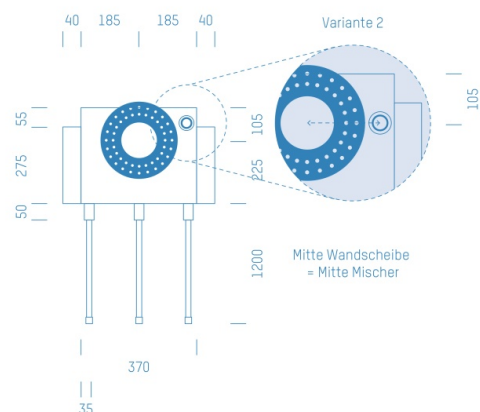

Jürgen Höflers ProfiBox GmbH
Neunkirchnerstrasse 83
2700 Wiener Neustadt
Österreich

ProfiBox f. Badewannenmischkopf Hansabluebox+Abspernung, Handbrausen-Anschluss rechts

Symbolfoto

Sanitärmodul f. Badewannenmischkopf Hansabluebox+Abspernung, Handbrausen-Anschluss rechts, Boxenstärke: 7cm, Trockenbau, DN16, VIEGA RAXOFIX

Matchcode: **BW8001RE.T16VR---7**
Lieferantenartikelnummer: **010031T16VR---7**

Trockenbau | DN **DN16** | Rohsystem: **VIEGA RAXOFIX** | Boxenstärke: **7cm** Rohrlänge: **1,75** | Gestreckte Außenmaße: **175x43x17** | Länge(cm): **175,00** | Breite(cm): **43,00** | Tiefe(cm): **17,00** | Gewicht: **3,20**