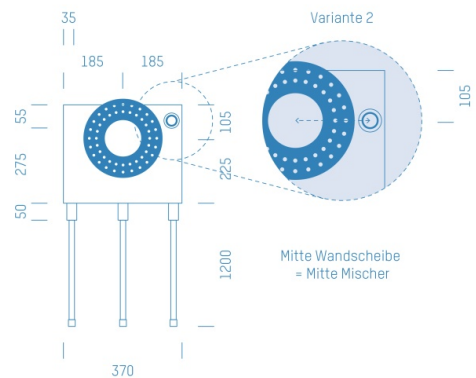

Jürgen Höflers ProfiBox GmbH
Neunkirchnerstrasse 83
2700 Wiener Neustadt
Österreich

ProfiBox f. Badewannenmischkopf Hansabluebox+Absperrung, Handbrausen-Anschluss rechts

Symbolfoto

Sanitärmodul f. Badewannenmischkopf Hansabluebox+Absperrung, Handbrausen-Anschluss rechts, Boxenstärke: 7cm, Mauerwerk, DN20, TECE

Matchcode: **BW8001RE.M20TC---7**
Lieferantenartikelnummer: **010031M20TC---7**

Mauerwerk | DN **DN20** | Rohsystem: **TECE** | Boxenstärke: **7cm** Rohrlänge: **1,75** | Gestreckte Außenmaße: **175x37x17** | Länge(cm): **175,00** | Breite(cm): **37,00** | Tiefe(cm): **17,00** | Gewicht: **3,10**