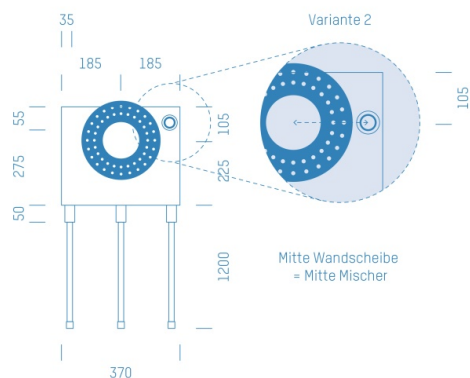

Jürgen Höflers ProfiBox GmbH
Neunkirchnerstrasse 83
2700 Wiener Neustadt
Österreich

ProfiBox f. Badewannenmischkopf Hansabluebox+Absperrung, Handbrausen-Anschluss rechts

Symbolfoto

Sanitärmodul f. Badewannenmischkopf Hansabluebox+Absperrung, Handbrausen-Anschluss rechts, Boxenstärke: 7cm, Mauerwerk, DN20, SANIPEX MT

Matchcode: **BW8001RE.M20SP---7**
Lieferantenartikelnummer: **010031M20SP---7**

Mauerwerk | DN **DN20** | Rohsystem: **SANIPEX MT** | Boxenstärke: **7cm** Rohrlänge: **1,75** | Gestreckte Außenmaße: **175x37x17** | Länge(cm): **175,00** | Breite(cm): **37,00** | Tiefe(cm): **17,00** | Gewicht: **3,10**