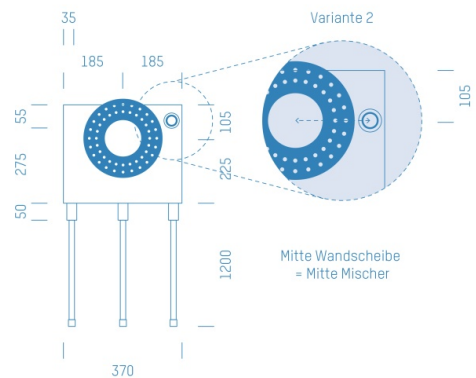

Jürgen Höflers ProfiBox GmbH
Neunkirchnerstrasse 83
2700 Wiener Neustadt
Österreich

ProfiBox f. Badewannenmischkopf Hansabluebox+Absperrung, Handbrausen-Anschluss rechts

Symbolfoto

Sanitärmodul f. Badewannenmischkopf Hansabluebox+Absperrung, Handbrausen-Anschluss rechts, Boxenstärke: 7cm, Mauerwerk, DN20, REHAU

Matchcode: **BW8001RE.M20RA---7**
Lieferantenartikelnummer: **010031M20RA---7**

Mauerwerk | DN **DN20** | Rohsystem: **REHAU** | Boxenstärke: **7cm** Rohrlänge: **1,75** | Gestreckte Außenmaße: **175x37x17** | Länge(cm): **175,00** | Breite(cm): **37,00** | Tiefe(cm): **17,00** | Gewicht: **3,10**