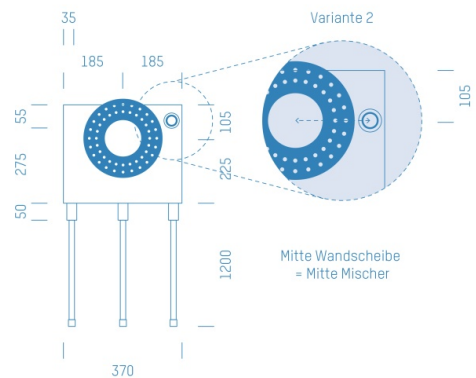

Jürgen Höflers ProfiBox GmbH
Neunkirchnerstrasse 83
2700 Wiener Neustadt
Österreich

ProfiBox f. Badewannenmischkopf Hansabluebox+Absperrung, Handbrausen-Anschluss rechts

Symbolfoto

Sanitärmodul f. Badewannenmischkopf Hansabluebox+Absperrung, Handbrausen-Anschluss rechts, Boxenstärke: 7cm, Mauerwerk, DN20, HENCO

Matchcode: **BW8001RE.M20HE---7**
Lieferantenartikelnummer: **010031M20HE---7**

Mauerwerk | DN **DN20** | Rohsystem: **HENCO** | Boxenstärke: **7cm** Rohrlänge: **1,75** | Gestreckte Außenmaße: **175x37x17** | Länge(cm): **175,00** | Breite(cm): **37,00** | Tiefe(cm): **17,00** | Gewicht: **3,10**