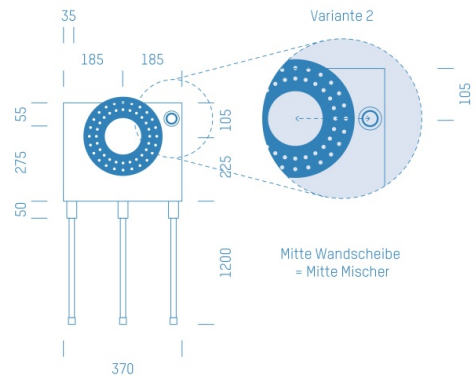

Jürgen Höflers ProfiBox GmbH
Neunkirchnerstrasse 83
2700 Wiener Neustadt
Österreich

ProfiBox f. Badewannenmischkopf Hansabluebox+Absperrung, Handbrausen-Anschluss rechts

Symbolfoto

Sanitärmodul f. Badewannenmischkopf Hansabluebox+Absperrung, Handbrausen-Anschluss rechts, Boxenstärke: 7cm, Mauerwerk, DN16, ALU-VB-ROHR frei wählbar

Matchcode: **BW8001RE.M16XX---7**
Lieferantenartikelnummer: **010031M16XX---7**

Mauerwerk | DN **DN16** | Rohsystem: **ALU-VB-ROHR frei wählbar** | Boxenstärke: **7cm** Rohrlänge: **1,75** |
Gestreckte Außenmaße: **175x37x17** | Länge(cm): **175,00** | Breite(cm): **37,00** | Tiefe(cm): **17,00** | Gewicht: **3,00**