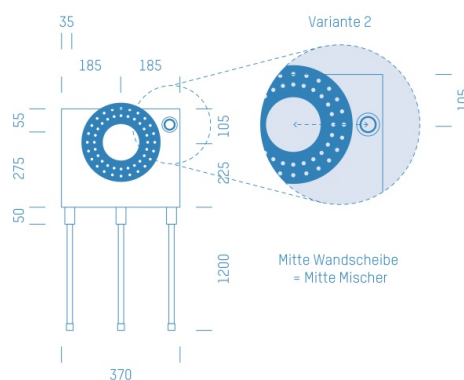

Jürgen Höflers ProfiBox GmbH
Neunkirchnerstrasse 83
2700 Wiener Neustadt
Österreich

ProfiBox f. Badewannenmischkopf Hansabluebox+Absperrung, Handbrausen-Anschluss rechts

Symbolfoto

Sanitärmodul f. Badewannenmischkopf Hansabluebox+Absperrung, Handbrausen-Anschluss rechts, Boxenstärke: 7cm, Mauerwerk, DN16, WINKLER

Matchcode: **BW8001RE.M16WI---7**
Lieferantenartikelnummer: **010031M16WI---7**

Mauerwerk | DN **DN16** | Rohsystem: **WINKLER** | Boxenstärke: **7cm** Rohrlänge: **1,75** | Gestreckte Außenmaße: **175x37x17** | Länge(cm): **175,00** | Breite(cm): **37,00** | Tiefe(cm): **17,00** | Gewicht: **3,00**