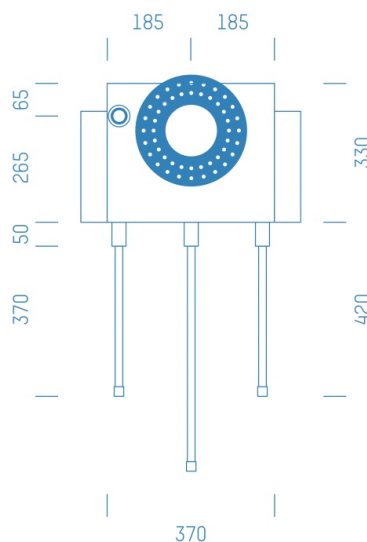

## ProfiBox f. Badewannenmischkopf Hansabluebox+Absperung, Handbrausen-Anschluss links

Symbolfoto

Sanitärmodul f. Badewannenmischkopf Hansabluebox+Absperung, Handbrausen-Anschluss links, Boxenstärke: 7cm, Trockenbau, DN16, RADOPRESS

Matchcode: **BW8001LI.T16RP---7**

Lieferantenartikelnummer: **010032T16RP---7**

Trockenbau | DN **DN16** | Rohsystem: **RADOPRESS** | Boxenstärke: **7cm** Rohrlänge: **1,75** | Gestreckte Außenmaße: **175x43x17** | Länge(cm): **175,00** | Breite(cm): **43,00** | Tiefe(cm): **17,00** | Gewicht: **3,20**