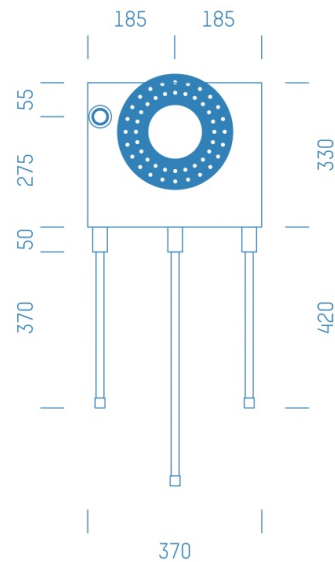

Jürgen Höflers ProfiBox GmbH
Neunkirchnerstrasse 83
2700 Wiener Neustadt
Österreich

ProfiBox f. Badewannenmischkopf Hansabluebox+Absperrung, Handbrausen-Anschluss links

Symbolfoto

Sanitärmodul f. Badewannenmischkopf Hansabluebox+Absperrung, Handbrausen-Anschluss links, Boxenstärke: 7cm, Mauerwerk, DN20, VIEGA SANFIX FOSTA

Matchcode: **BW8001LI.M20VF---7**

Lieferantenartikelnummer: **010032M20VF---7**

Mauerwerk | DN **DN20** | Rohsystem: **VIEGA SANFIX FOSTA** | Boxenstärke: **7cm** Rohrlänge: **1,75** | Gestreckte Außenmaße: **175x37x17** | Länge(cm): **175,00** | Breite(cm): **37,00** | Tiefe(cm): **17,00** | Gewicht: **3,10**