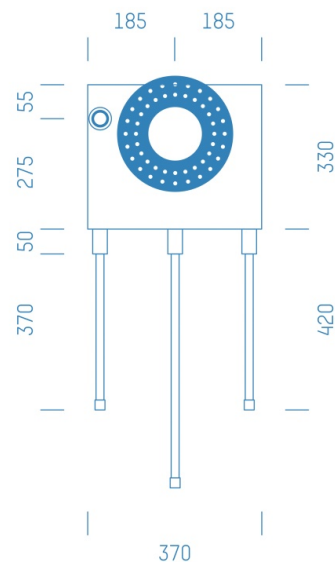

Jürgen Höflers ProfiBox GmbH
Neunkirchnerstrasse 83
2700 Wiener Neustadt
Österreich

ProfiBox f. Badewannenmischkopf Hansabluebox+Abspernung, Handbrausen-Anschluss links

Symbolfoto

Sanitärmodul f. Badewannenmischkopf Hansabluebox+Abspernung, Handbrausen-Anschluss links, Boxenstärke: 7cm, Mauerwerk, DN16, MAINPEX

Matchcode: **BW8001LI.M16MX---7**

Lieferantenartikelnummer: **010032M16MX---7**

Mauerwerk | DN **DN16** | Rohsystem: **MAINPEX** | Boxenstärke: **7cm** Rohrlänge: **1,75** | Gestreckte Außenmaße: **175x37x17** | Länge(cm): **175,00** | Breite(cm): **37,00** | Tiefe(cm): **17,00** | Gewicht: **3,00**