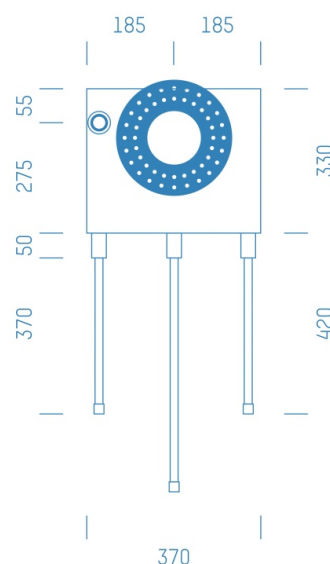

## ProfiBox f. Badewannenmischkopf Hansabluebox+Abspernung, Handbrausen-Anschluss links

Symbolfoto

Sanitärmodul f. Badewannenmischkopf Hansabluebox+Abspernung, Handbrausen-Anschluss links, Boxenstärke: 7cm, Mauerwerk, DN16, FLOWFIT

Matchcode: **BW8001LI.M16FF---7**

Lieferantenartikelnummer: **010032M16FF---7**

Mauerwerk | DN **DN16** | Rohsystem: **FLOWFIT** | Boxenstärke: **7cm** Rohrlänge: **1,75** | Gestreckte Außenmaße: **175x37x17** | Länge(cm): **175,00** | Breite(cm): **37,00** | Tiefe(cm): **17,00** | Gewicht: **3,00**