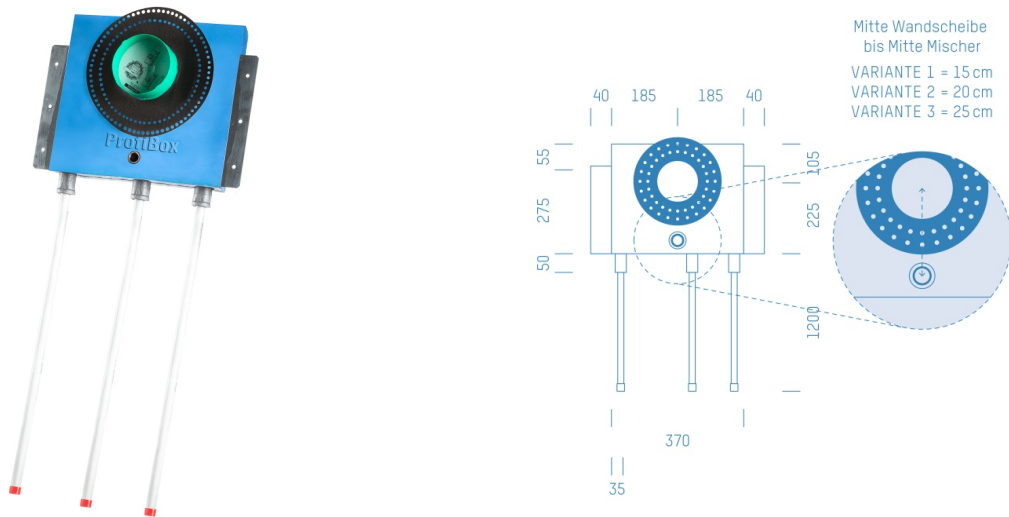

Jürgen Höflers ProfiBox GmbH
Neunkirchnerstrasse 83
2700 Wiener Neustadt
Österreich

ProfiBox f. Badewannenmischkopf Hansabluebox 8000, Handbrausen-Anschluss unten

Symbolfoto

Sanitärmodul f. Badewannenmischkopf Hansabluebox 8000, Handbrausen-Anschluss unten, Boxenstärke: 7cm, Trockenbau, DN16, CONNECT

Matchcode: **BW8000U.T16CO---7**
Lieferantenartikelnummer: **010036T16CO---7**

Trockenbau | DN **DN16** | Rohsystem: **CONNECT CONEL** | Boxenstärke: **7cm** Rohrlänge: **1,75** | Gestreckte Außenmaße: **175x43x17** | Länge(cm): **175,00** | Breite(cm): **43,00** | Tiefe(cm): **17,00** | Gewicht: **3,20**