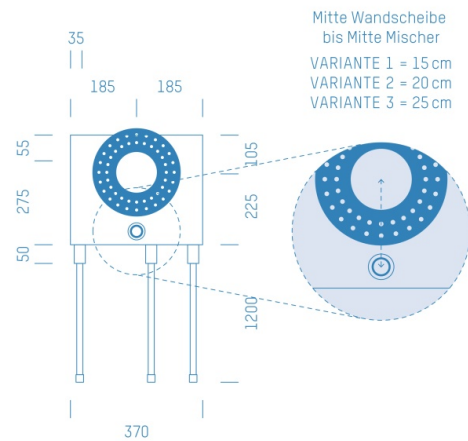

Jürgen Höflers ProfiBox GmbH
Neunkirchnerstrasse 83
2700 Wiener Neustadt
Österreich

ProfiBox f. Badewannenmischkopf Hansabluebox 8000, Handbrausen-Anschluss unten

Symbolfoto

Sanitärmodul f. Badewannenmischkopf Hansabluebox 8000, Handbrausen-Anschluss unten, Boxenstärke: 7cm, Mauerwerk, DN20, VIEGA SANFIX FOSTA

Matchcode: **BW8000U.M20VF---7**

Lieferantenartikelnummer: **010036M20VF---7**

Mauerwerk | DN **DN20** | Rohsystem: **VIEGA SANFIX FOSTA** | Boxenstärke: **7cm** Rohrlänge: **1,75** | Gestreckte Außenmaße: **175x37x17** | Länge(cm): **175,00** | Breite(cm): **37,00** | Tiefe(cm): **17,00** | Gewicht: **3,10**