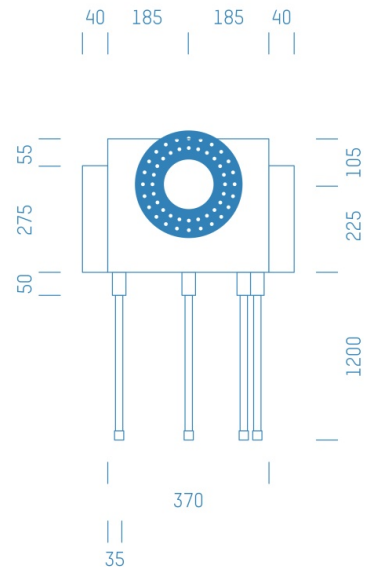

Jürgen Höflers ProfiBox GmbH
Neunkirchnerstrasse 83
2700 Wiener Neustadt
Österreich

ProfiBox f. Badewannenmischkopf Hansabluebox 8000, 4 Rohre nach unten

Symbolfoto

Sanitärmodul f. Badewannenmischkopf Hansabluebox 8000, 4 Rohre nach unten, Boxenstärke: 7cm, Trockenbau, DN16, RADOPRESS

Matchcode: **BW8000RU4.T16RP---7**
Lieferantenartikelnummer: **010037T16RP---7**

Trockenbau | DN **DN16** | Rohsystem: **RADOPRESS** | Boxenstärke: **7cm** Rohrlänge: **1,75** | Gestreckte Außenmaße: **175x43x17** | Länge(cm): **175,00** | Breite(cm): **43,00** | Tiefe(cm): **17,00** | Gewicht: **3,20**