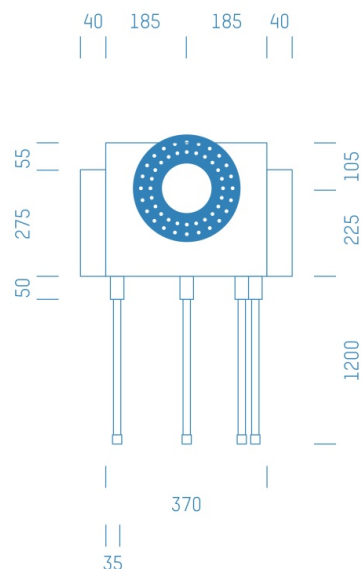

Jürgen Höflers ProfiBox GmbH
Neunkirchnerstrasse 83
2700 Wiener Neustadt
Österreich

ProfiBox f. Badewannenmischkopf Hansabluebox 8000, 4 Rohre nach unten

Symbolfoto

Sanitärmodul f. Badewannenmischkopf Hansabluebox 8000, 4 Rohre nach unten, Boxenstärke: 7cm, Trockenbau, DN16, MAINPEX

Matchcode: **BW8000RU4.T16MX---7**

Lieferantenartikelnummer: **010037T16MX---7**

Trockenbau | DN **DN16** | Rohsystem: **MAINPEX** | Boxenstärke: **7cm** Rohrlänge: **1,75** | Gestreckte Außenmaße: **175x43x17** | Länge(cm): **175,00** | Breite(cm): **43,00** | Tiefe(cm): **17,00** | Gewicht: **3,20**