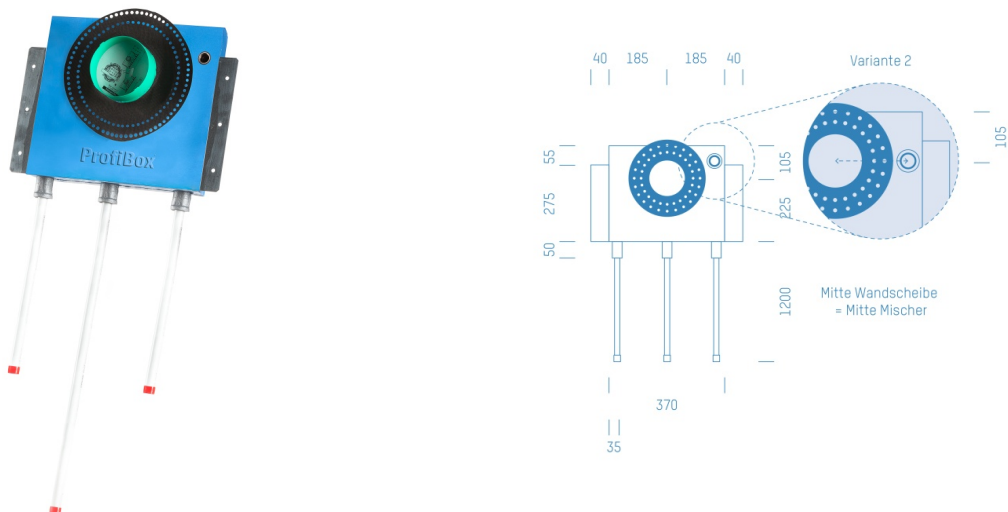

Jürgen Höflers ProfiBox GmbH
Neunkirchnerstrasse 83
2700 Wiener Neustadt
Österreich

ProfiBox f. Badewannenmischkopf Hansabluebox 8000, Handbrausen-Anschluss rechts

Symbolfoto

Sanitärmodul f. Badewannenmischkopf Hansabluebox 8000, Handbrausen-Anschluss rechts, Boxenstärke: 7cm, Trockenbau, DN20, ALU-VB-ROHR frei wählbar

Matchcode: **BW8000RE.T20XX---7**
Lieferantenartikelnummer: **010029T20XX---7**

Trockenbau | DN **DN20** | Rohsystem: **ALU-VB-ROHR frei wählbar** | Boxenstärke: **7cm** Rohrlänge: **1,75** |
Gestreckte Außenmaße: **175x43x17** | Länge(cm): **175,00** | Breite(cm): **43,00** | Tiefe(cm): **17,00** | Gewicht: **3,20**