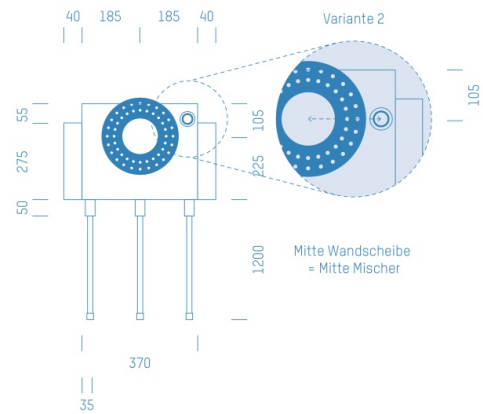

## ProfiBox f. Badewannenmischkopf Hansabluebox 8000, Handbrausen-Anschluss rechts

Symbolfoto

Sanitärmodul f. Badewannenmischkopf Hansabluebox 8000, Handbrausen-Anschluss rechts, Boxenstärke: 7cm, Trockenbau, DN20, MAINPEX

Matchcode: **BW8000RE.T20MX---7**  
Lieferantenartikelnummer: **010029T20MX---7**

Trockenbau | DN **DN20** | Rohsystem: **MAINPEX** | Boxenstärke: **7cm** Rohrlänge: **1,75** | Gestreckte Außenmaße: **175x43x17** | Länge(cm): **175,00** | Breite(cm): **43,00** | Tiefe(cm): **17,00** | Gewicht: **3,20**