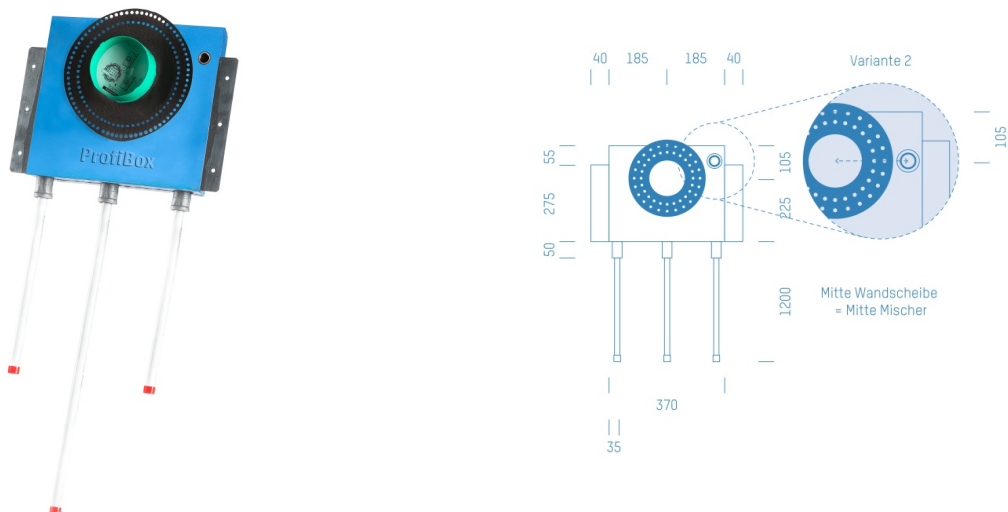

## ProfiBox f. Badewannenmischkopf Hansabluebox 8000, Handbrausen-Anschluss rechts

Symbolfoto

Sanitärmodul f. Badewannenmischkopf Hansabluebox 8000, Handbrausen-Anschluss rechts, Boxenstärke: 7cm, Trockenbau, DN16, RADOPRESS

Matchcode: **BW8000RE.T16RP---7**  
Lieferantenartikelnummer: **010029T16RP---7**

Trockenbau | DN **DN16** | Rohsystem: **RADOPRESS** | Boxenstärke: **7cm** Rohrlänge: **1,75** | Gestreckte Außenmaße: **175x43x17** | Länge(cm): **175,00** | Breite(cm): **43,00** | Tiefe(cm): **17,00** | Gewicht: **3,20**