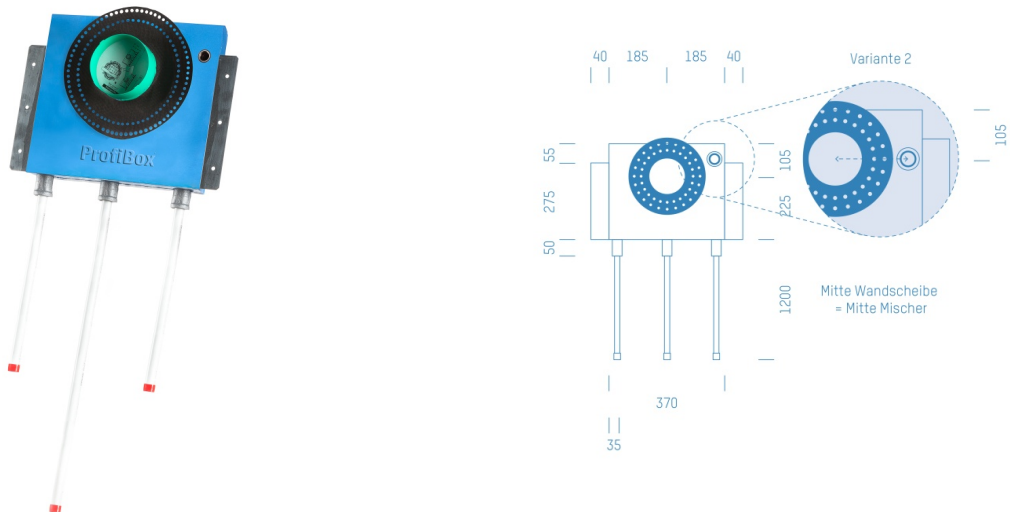

Jürgen Höflers ProfiBox GmbH
Neunkirchnerstrasse 83
2700 Wiener Neustadt
Österreich

ProfiBox f. Badewannenmischkopf Hansabluebox 8000, Handbrausen-Anschluss rechts

Symbolfoto

Sanitärmodul f. Badewannenmischkopf Hansabluebox 8000, Handbrausen-Anschluss rechts, Boxenstärke: 7cm, Trockenbau, DN16, REHAU

Matchcode: **BW8000RE.T16RA---7**
Lieferantenartikelnummer: **010029T16RA---7**

Trockenbau | DN **DN16** | Rohsystem: **REHAU** | Boxenstärke: **7cm** Rohrlänge: **1,75** | Gestreckte Außenmaße: **175x43x17** | Länge(cm): **175,00** | Breite(cm): **43,00** | Tiefe(cm): **17,00** | Gewicht: **3,20**