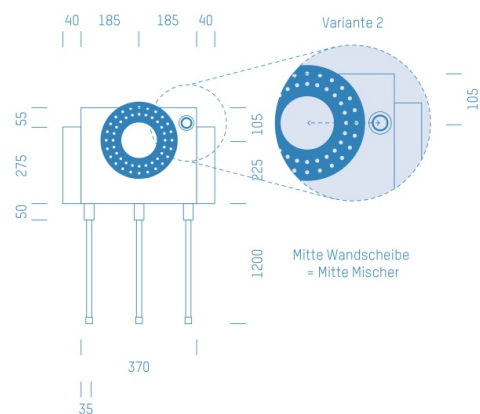

Jürgen Höflers ProfiBox GmbH
Neunkirchnerstrasse 83
2700 Wiener Neustadt
Österreich

ProfiBox f. Badewannenmischkopf Hansabluebox 8000, Handbrausen-Anschluss rechts

Symbolfoto

Sanitärmodul f. Badewannenmischkopf Hansabluebox 8000, Handbrausen-Anschluss rechts, Boxenstärke: 7cm, Trockenbau, DN16, PRINETO

Matchcode: **BW8000RE.T16PR---7**
Lieferantenartikelnummer: **010029T16PR---7**

Trockenbau | DN **DN16** | Rohsystem: **PRINETO** | Boxenstärke: **7cm** Rohrlänge: **1,75** | Gestreckte Außenmaße: **175x43x17** | Länge(cm): **175,00** | Breite(cm): **43,00** | Tiefe(cm): **17,00** | Gewicht: **3,20**